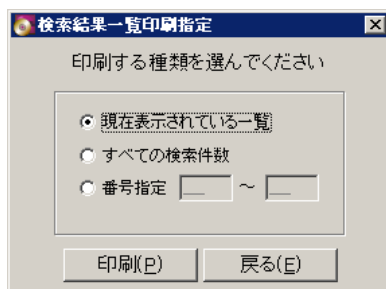

●訂正記事

チェックすると訂正された記事のみを検索することができます。

●表示順

検索結果の並び順を「新しい順」と「古い順」で指定できます。
「新しい順」は、掲載日が今日に近い順番(31日・30日・・・1日)で表示します。
「古い順」は、掲載日が今日に遠い順番(1日・2日・・・31日)で表示します。

③検索条件を入力後「検索開始」ボタンを押してください。

⇒『検索結果』画面が表示されます。

◆ 検索結果の件数が0件の場合はメッセージが表示され、『検索結果』画面は表示されません。

④『検索結果』画面について

●記事の詳細表示

記事一覧から該当記事をクリックすると下のウィンドウに記事の詳細が表示されます。この操作により[紙面表示]ボタンが有効になります。

●[紙面表示]ボタン

クリック(選択)した記事が掲載されている紙面イメージが表示されます。紙面イメージが現在セットされているDVDに見つからない場合は、別のDVDのセットを促すメッセージが表示されますのでメッセージに従ってください。

●[一覧印刷]ボタン

検索結果一覧を印刷します。

[検索結果一覧印刷指定]画面が表示されますので印刷範囲を指定して[印刷]ボタンを押してください。次のようなプレビュー画面が表示されます。

<プレビュー画面>

実際に印刷するには、プリンタアイコンをクリックします。

●[前の一覧]ボタン、[次の一覧]ボタン

前の記事10件、次の記事10件を表示します。

●[再検索]ボタン