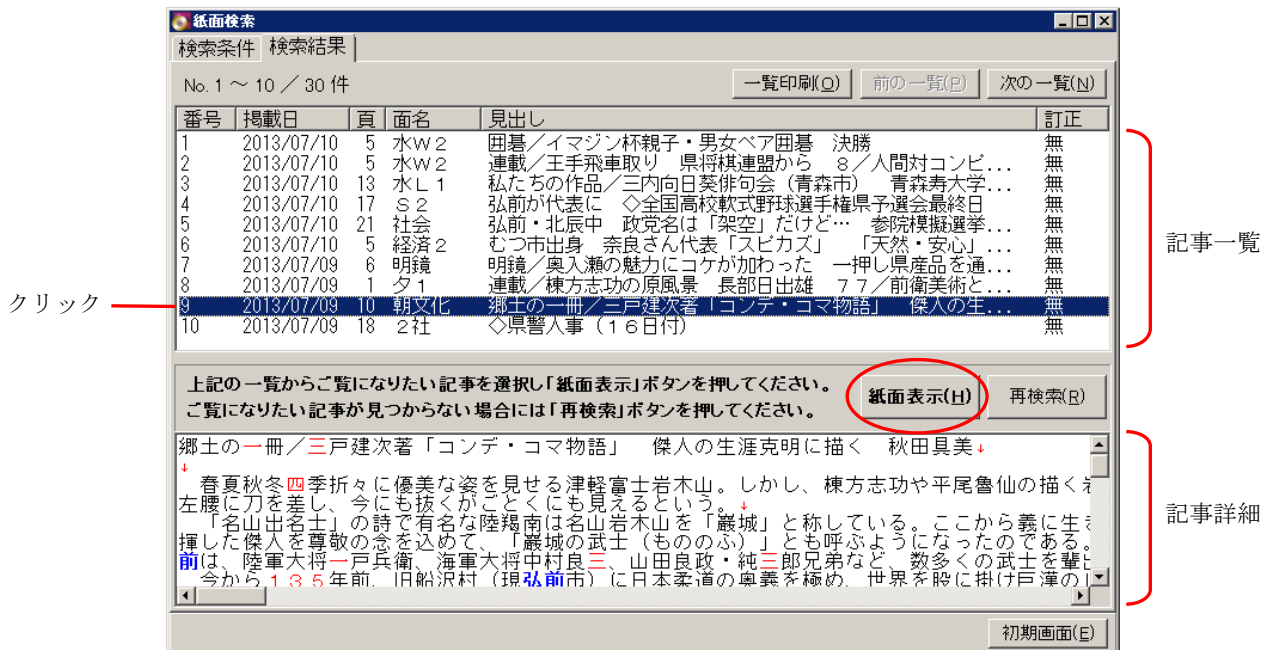

●訂正記事

チェックすると訂正された記事のみを検索することができます。

●表示順

検索結果の並び順を「新しい順」と「古い順」で指定できます。
「新しい順」は、掲載日が今日に近い順番(31日・30日・・・1日)で表示します。
「古い順」は、掲載日が今日に遠い順番(1日・2日・・・31日)で表示します。

③検索条件を入力後「検索開始」ボタンを押してください。

⇒『検索結果』画面が表示されます。

◆ 検索結果の件数が0件の場合はメッセージが表示され、『検索結果』画面は表示されません。

④『検索結果』画面について

●記事の詳細表示

記事一覧から該当記事をクリックすると下のウィンドウに記事の詳細が表示されます。この操作により[紙面表示]ボタンが有効になります。

●[紙面表示]ボタン

クリック(選択)した記事が掲載されている紙面イメージが表示されます。紙面イメージが現在セットされているDVDに見つからない場合は、別のDVDのセットを促すメッセージが表示されますのでメッセージに従ってください。