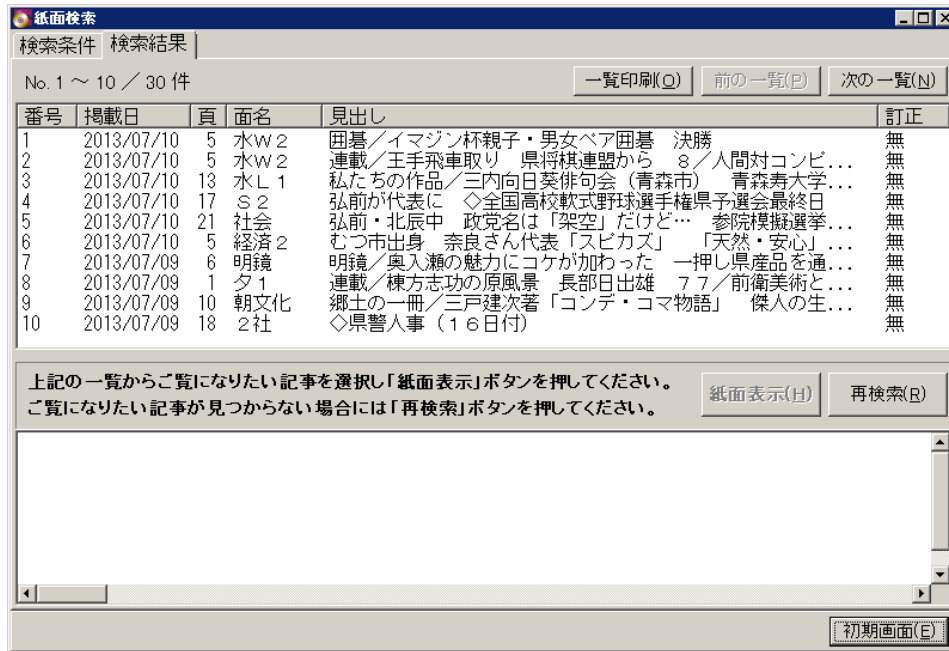

●訂正記事

チェックすると訂正された記事のみを検索することができます。

●表示順

検索結果の並び順を「新しい順」と「古い順」で指定できます。
「新しい順」は、掲載日が今日に近い順番(31日・30日・・・1日)で表示します。
「古い順」は、掲載日が今日に遠い順番(1日・2日・・・31日)で表示します。

③検索条件を入力後「検索開始」ボタンを押してください。

⇒『検索結果』画面が表示されます。

◆ 検索結果の件数が0件の場合はメッセージが表示され、『検索結果』画面は表示されません。