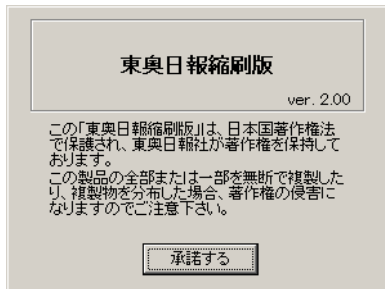

東奥日報社DVD縮刷版 取扱い説明書

1. 起動方法

- ① デスクトップのショートカット  をダブルクリックしてください。
⇒ 『承諾画面』が表示されます。
[承諾する]ボタンを押すと『初期画面』が表示されます。

『承諾画面』

『初期画面』

- ② ショートカットが無い場合は、以下の操作を行ってください。
- ◆ [スタート]ボタン ⇒ [プログラム]選択 ⇒ [東奥日報社DVD縮刷版]選択を行ってください。
- ③ 『初期画面』について
- [紙面検索]ボタン
ご覧になりたい記事を検索してから紙面イメージを表示します。
DVDをセットしてからボタンを押してください。
※「2. 紙面検索方法」をご覧ください。
 - [紙面表示]ボタン
直接、紙面イメージ表示画面を表示します。
DVDをセットしてからボタンを押してください。
※「3. 紙面イメージ表示内容」をご覧ください。
 - [Web東奥]リンク
ブラウザが起動し、Web東奥のホームページが表示されます。
 - [使用方法]ボタン
使用方法(取扱い説明書)を Adobe Reader にて表示します。
現在ご覧いただいているものです。
※「4. 使用方法、利用規約」をご覧ください。
 - [利用規約]ボタン
利用規約(使用許諾契約書)を Adobe Reader にて表示します。
※「4. 使用方法、利用規約」をご覧ください。
 - [終了]ボタン
東奥日報社DVD縮刷版を終了します。