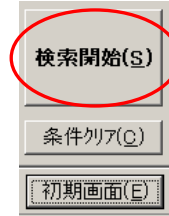

キーワード 弘前 AND OR

キーワードとキーワードの間にスペースを空けると、AND検索やOR検索ができます

訂正記事 訂正記事を表示

表示順 新しい順

●掲載日

西暦年(和暦年)と月は、DVDに入っている縮刷版の年月です。
検索を行いたい開始日と終了日を選択できます。
マウスの左クリックを押しながら日付の範囲を指定してください。

●キーワード

見出しと記事本文から、入力されたキーワードに一致する記事を検索します。
複数のキーワードは、半角または全角のスペースで区切って入力します。
例：“雪 渋滞”
複数のキーワードは、「AND」「OR」検索ができます。

●訂正記事

チェックすると訂正された記事のみを検索することができます。

●表示順

検索結果の並び順を「新しい順」と「古い順」で指定できます。
「新しい順」は、掲載日が今日に近い順番(31日・30日・・・1日)で表示します。
「古い順」は、掲載日が今日に遠い順番(1日・2日・・・31日)で表示します。

③検索条件を入力後「検索開始」ボタンを押してください。

⇒『検索結果』画面が表示されます。

◆ 検索結果の件数が0件の場合はメッセージが表示され、『検索結果』画面は表示されません。

④『検索結果』画面について

●記事の詳細表示

記事一覧から該当記事をクリックすると下のウィンドウに記事の詳細が表示されます。この操作により[紙面表示]ボタンが有効になります。

●[紙面表示]ボタン

クリック(選択)した記事が掲載されている紙面イメージが表示されます。紙面イメージが現在セットされているDVDに見つからない場合は、別のDVDのセットを促すメッセージが表示されますのでメッセージに従ってください。