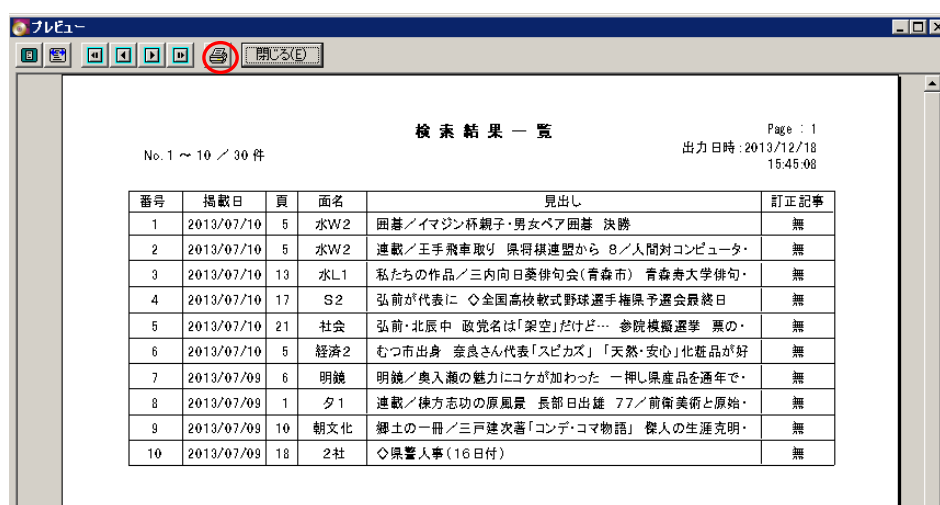

④『検索結果』画面について

●記事の詳細表示

記事一覧から該当記事をクリックすると下のウィンドウに記事の詳細が表示されます。この操作により[紙面表示]ボタンが有効になります。

●[紙面表示]ボタン

クリック(選択)した記事が掲載されている紙面イメージが表示されます。紙面イメージが現在セットされているDVDに見つからない場合は、別のDVDのセットを促すメッセージが表示されますのでメッセージに従ってください。

●[一覧印刷]ボタン

検索結果一覧を印刷します。

[検索結果一覧印刷指定]画面が表示されますので印刷範囲を指定して[印刷]ボタンを押してください。次のようなプレビュー画面が表示されます。

<プレビュー画面>

実際に印刷するには、プリンタアイコンをクリックします。

●[前の一覧]ボタン、[次の一覧]ボタン

前の記事10件、次の記事10件を表示します。

●[再検索]ボタン

『検索条件』画面に戻ります。

●[初期画面]ボタン

起動した最初の『検索画面』に戻ります。

3. 紙面イメージ表示内容

- ① 『初期画面』の[紙面検索]ボタンから、記事検索を行って表示されるイメージです。
 選択した記事が掲載されている紙面イメージを表示します。

- ② 『初期画面』の[紙面表示]ボタンから、直接表示されるイメージです。

③[しおり]の掲載日の面名をクリックすると、紙面イメージを表示します。